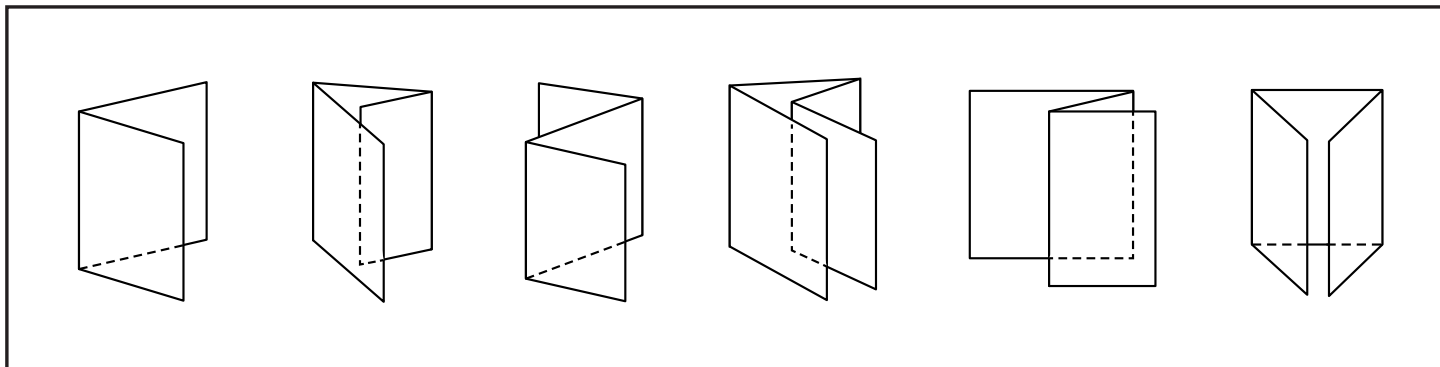

UCHIDA

SKLÁDAČKA SE VZDUCHOVÝM PODÁVÁNÍM  
AEROFOLD PLUS

# AeroFold Plus

Skládačka papíru Uchida AeroFold Plus může skládat až do velikosti vstupního **formátu SRA3+** na jeden nebo dva souběžné lomy. Díky vakuovému pásovému nakladači s horním podáním umožňuje skládat různé typy papírů jako jsou **ofset, křídové papíry, hlazené papíry**. Maximální gramáž papíru je 160 g/m<sup>2</sup> (při jednom lomu papíru lze složit i papír hmotnosti 230 g/m<sup>2</sup>). Maximální kapacita nakladače je 800 listů (80 g/m<sup>2</sup>), rychlost skládání je regulovatelná. AeroFold Plus je optimálním řešením pro skládání (falcování) tisků z digitálních tiskových strojů.

## Dotykový displej

Přehledný dotykový displej umožňuje jednoduché, intuitivní rychlé a přesné nastavení stroje. Chybová hlášení se zobrazí světelnou indikací na schematickém obrázku zobrazující ve které části skládačky chyba nastala a zobrazením číselného kódu na displeji. Vedle mnoha přednastavených typů skladů je možné uložit tři individuální nastavení do paměti.