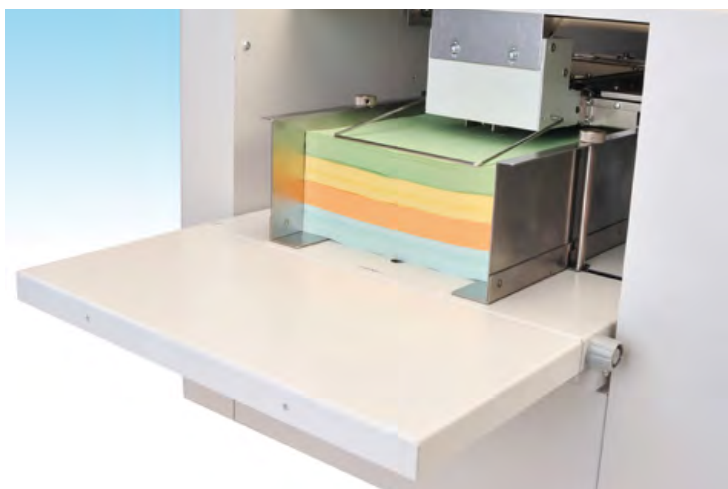

## Dotykový displej

Přehledný dotykový displej umožňuje jednoduché, intuitivní rychlé a přesné nastavení stroje. Chybová hlášení se zobrazí světelnou indikací na schematickém obrázku zobrazující ve které části skládačky chyba nastala a zobrazením číselného kódu na displeji. Vedle mnoha přednastavených typů skladů je možné uložit tři individuální nastavení do paměti.

## Detektor zdvojeného podání

Elektronický detektor zajišťuje bezchybné podání jednotlivých archů papíru.

## Detektor

Automaticky výškově stavitelný nakladač s elektronickou detekcí vybraných velikostí papíru v nakladači (A3, A4, A5, B4 a B5) a s vakuovým horním podavačem jsou zárukou bezchybného podávání papíru do stroje. Je klíčovým prvkem stroje. Nakladač je vybaven čelním rozfukem a řadou prvků pro ruční korekci polohy archů.