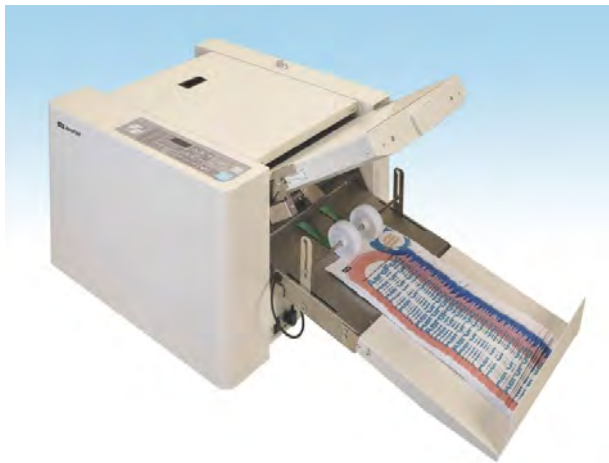

## Dotykový displej

Přehledný dotykový displej umožňuje jednoduché, intuitivní rychlé a přesné nastavení stroje. Chybová hlášení se zobrazí světelnou indikací na schematickém obrázku zobrazující ve které části skládačky chyba nastala a zobrazením číselného kódu na displeji. Vedle mnoha přednastavených typů skladů je možné uložit tři individuální nastavení do paměti.

## Detektor zdvojeného podání

Elektronický detektor zajišťuje bezchybné podání jednotlivých archů papíru.

## Detektor

Automaticky výškově stavitelný nakladač s elektronickou detekcí vybraných velikostí papíru v nakladači (A3, A4, A5, B4 a B5) a s vakuovým horním podavačem jsou zárukou bezchybného podávání papíru do stroje. Je klíčovým prvkem stroje. Nakladač je vybaven čelním rozfukem a řadou prvků pro ruční korekci polohy archů.

## Vykladač

Prostorný vykladač s pásovým dopravníkem pro jednoduchou a pohodlnou manipulaci obsluhy se zpracovanými tisky.