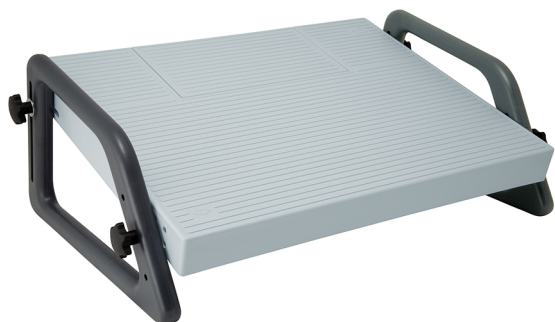

# Podložka pod nohy WEDO RELAX světle šedá

- Výškově nastavitelná podložka pod nohy
- Vyrobená z odolného plastu
- Rozměr výřezu v podložce pro umístění nožního spínače: 22 x 12 x 2 cm
- Stabilní konstrukce
- Protiskuzový povrch se vzorkem
- Výška přední části je nastavitelná od 4 do 15 cm, zadní část 7 - 21 cm
- Rozměr celé podnožky: 49 x 35 x 19 cm
- Rozměr plochy pro nohy: 45 x 35 cm
- Váha: 2680 g
- Barva: světle šedá

## Technické parametry (změna technických parametrů vyhrazena)

Polohovatelná	ano
Nastavitelná výška	•
Nastavitelné úhly	•
Protiskuzová plocha	•
Rozměry opěrné plochy (cm)	45x35
Katalogové číslo	2751