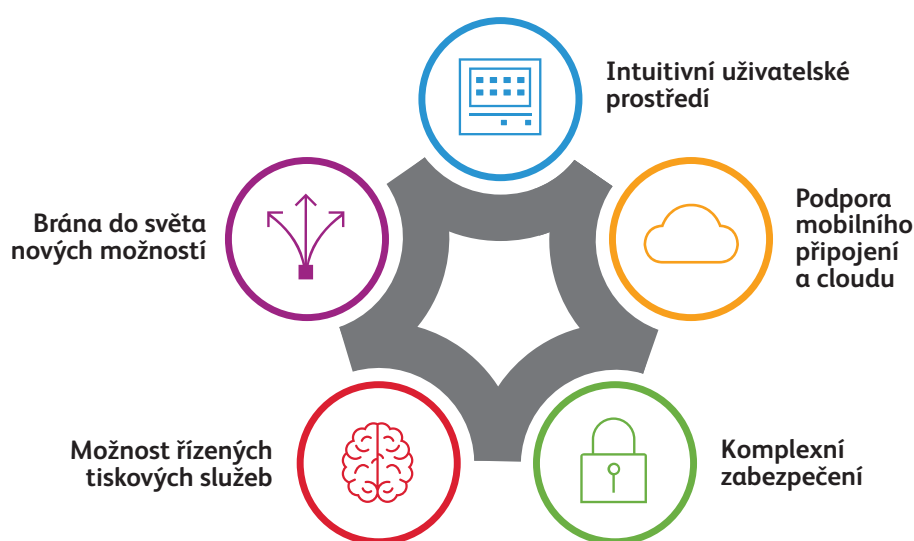

Technologie Xerox® ConnectKey®

**SPOJENÍ OFYZICKÉHO A DIGITÁLNÍHO SVĚTA
PRO BEZPROBLÉMOVOU A PRODUKTIVNÍ PRÁCI**

xerox™

Digitální asistent na pracovišti s technologií Xerox® ConnectKey®

Dnešní pracovníci jsou mobilní a vždy připojeni. Digitální asistent na pracovišti s technologií Xerox® ConnectKey pomáhá najít nové cesty, abyste pracovali efektivněji, bezpečněji a vytvořili tak mnohem produktivnější pracovní prostředí. Už nemůžeme přemýšlet o tiskárnách jen jako o strojích pro základní specifické úkony. Je třeba vyžadovat moderní a užitečná řešení. Ta přináší technologie Xerox® ConnectKey.

Každá multifunkční tiskárna s technologií ConnectKey z naší nabídky je středem ekosystému produktivity – nabízí intuitivní uživatelské rozhraní, připojení ke cloudu a mobilním zařízením, zajišťuje komplexní zabezpečení a přístup ke službám a řešením s přidanou hodnotou. Nyní můžete dělat více než jen tisknout, skenovat nebo kopírovat. Budete propojeni jako nikdy dříve.

TISKÁRNY XEROX® VERSALINK®

Tiskárny a multifunkční tiskárny řady VersaLink, které představují ideální řešení pro rozptýlené pracovní skupiny, jsou vybaveny mnoha funkcemi a aplikacemi zaměřenými na digitální pracovní asistenty. Mají intuitivní ovládání, komplexní zabezpečení a umožňují uživatelům pracovat kdykoliv a odkudkoliv.