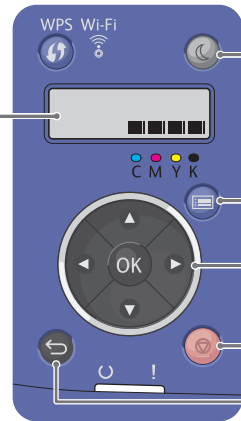

Nabídky

Informační strany

- Konfigurace
- Nastavení panelu
- Historie úloh
- Historie chyb
- Ukázková strana
- Seznam písem PCL
- Seznam písem PS

Hlavní vypínač

Vstup do systémové nabídky

Tlačítka se šipkami se přechází nahoru, dolů, dopředu a zpět v nabídkách

Tlačítkem OK se potvrzuje výběr v nabídce

Storno

Tlačítkem Zpět se přechází v nabídce o jednu úroveň nahoru

Účtovací počítačidla

- Celkový počet výtisků
- Barevné výtisky
- Černobílé výtisky

- Stav wi-fi
- Nastavení wi-fi
- Nastavení WPS
- Nastavení služby Wi-Fi Direct
- Reset wi-fi
- TCP/IP
- Protokol
- Seznam pro přístup hostů
- Inicializace NVM
- Formát dat PS
- Wi-fi